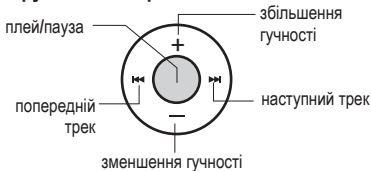

Керування плеєром

1. **PLAY**: вмикає / вимикає плеєр (тривале натискання), керує програванням.
2. **+**, **-**: керування гучністю
3. **▶▶**: короткочасне натискання - вибір наступного треку, тривале натискання - прокрутка уперед
4. **◀◀**: короткочасне натискання - вибір попереднього треку, тривале натискання - прокрутка назад

Вмикання/вимикання живлення

- Для ввімкнення плеєра перемістіть клавішу **ON/OFF** в положення **ON**. Якщо клавіша вже знаходиться в положенні **ON** - увімкніть плеєр тривалим натисненням кнопки **Play**
- Для вимкнення плеєра натисніть та утримуйте кнопку **Play**. При тривалому невикористанні плеєра - скористайтеся клавішею **ON/OFF** перемкнувши її в положення **OFF**.

Програвання музики

- Після увімкнення плеєру, натисніть клавішу **Play** для початку програвання.
- Для призупинення програвання натисніть кнопку **Play** під час програвання.