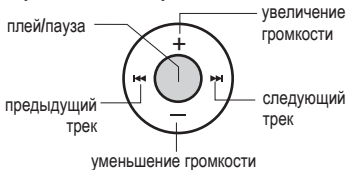

UP-26

порт для
наушників

вушко для
ремінця

роз'єм
міні USB

вимикач
живлення

Примітки:

1. Міні USB порт, призначений для підключення плеєра до комп'ютера та для зарядки вбудованих акумуляторів пристрою.
2. Плеєр заряджується під час підключення до ПК або мережевого адаптеру. Під час заряду плеєра, вимикач живлення **повинен перебувати в положенні On (увімкнено)**.

Управление плеером

1. **PLAY**: короткое нажатие - начать воспроизведение, повторное нажатие - пауза, длительное нажатие - включение/выключение питания
2. **+**, **-**: клавиши изменение громкости
3. **▶▶**: короткое нажатие - выбор следующего трека, длительное нажатие - прокрутка вперед
4. **◀◀**: короткое нажатие - выбор предыдущего трека, длительное нажатие - прокрутка назад